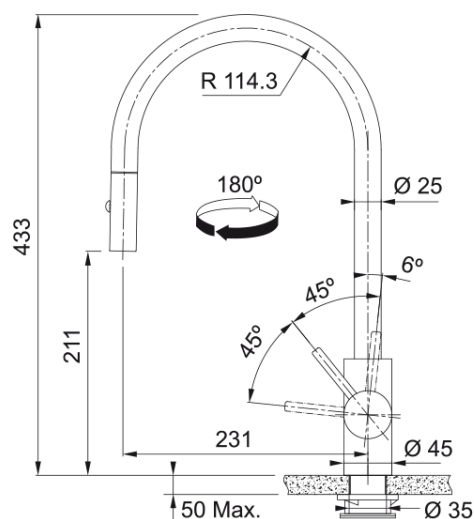

Eos Neo pull-out spray | 115.0628.256

Bateria kuchenna z wyciąganą wylewką z funkcją prysznica Eos Neo pull-out spray w kolorze antracyt. Innowacyjny, ruchomy przegub wyciąganej wylewki - zwiększa zakres ruchu i komfort pracy. Zakres ruchu dźwigni mieszacza 0°-90° ułatwia sterowanie strumieniem wody, również wtedy, kiedy bateria znajduje się blisko ściany. Posiada strumień laminarny - specjalna konstrukcja aeratora zapewnia zwarty i krystaliczny strumień wody eliminujący rozpryski oraz ceramiczną głowicę, która jest niezawodna w kontakcie z wodą.

Informacje o produkcie

Typ wylewki	Wylewka typu J
Kolor	Antracyt
Materiał	Stal szlachetna 304
Wąż wylewki	Nylonowy, czarny
Materiał wykonania wylewki	Stal szlachetna

Wymiary

Średnica otworu montażowego	35 mm
Rozmiar głowicy	35 mm

Instalacja

Sposób montażu	Nakrętka na korpus
Przyłącze	3/8"
Dł. wężyków podłączeniowych	450 mm

Cechy produktu

Ciśnienie	Wysokociśnieniowa
Wersja	Wylewka z funkcją prysznica
Umieszczenie mieszacza	Mieszacz z boku
Zakres obrotu wylewki	180°

Dane identyfikacyjne

Marka	Franke
Rodzina produktów	Maris
Linia	Eos Neo

Cechy i funkcje produktu

Funkcja water saving	Nie
Rodzaj aeratora	Laminarny