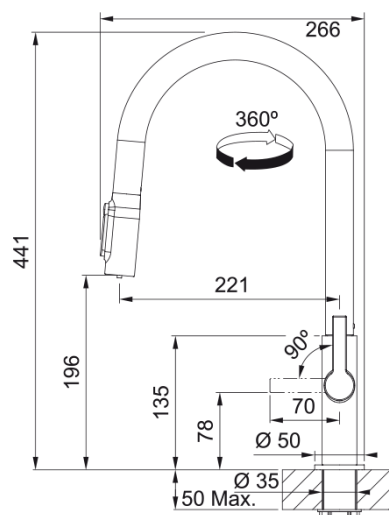

Maris Slim Clear Water J pull-out | 120.0736.604

Bateria filtrująca Maris Slim Clear Water łączy nowoczesny design z funkcjonalnością. Ergonomiczny przycisk na wylewce zapewnia wygodny dostęp do filtrowanej wody, a obracana o 360° wyciągana wylewka w kształcie litery J sprawia, że użytkowanie jest wyjątkowo komfortowe. Dzięki filtrowanej wodzie dostępnej bezpośrednio z kuchennego kranu zmniejsza potrzebę kupowania plastikowych butelek, wspierając ochronę środowiska.

Informacje o produkcie

Typ wylewki	Wylewka typu J
Kolor	Stal optyczna
Materiał	Mosiądz
Wąż wylewki	Nylonowy, czarny

Wymiary

Średnica otworu montażowego	35 mm
Rozmiar głowicy	25 mm

Instalacja

Sposób montażu	Nakrętka na korpus
Przyłącze	3/8"
Dł. wężyków podłączeniowych	470 mm

Cechy produktu

Ciśnienie	Wysokociśnieniowa
Wersja	wyjmowana wylewka z prysznicem
Umieszczenie mieszacza	Mieszacz z boku
Zakres obrotu wylewki	360°

Dane identyfikacyjne

Marka	Franke
Rodzina produktów	Maris
Linia	Maris Slim