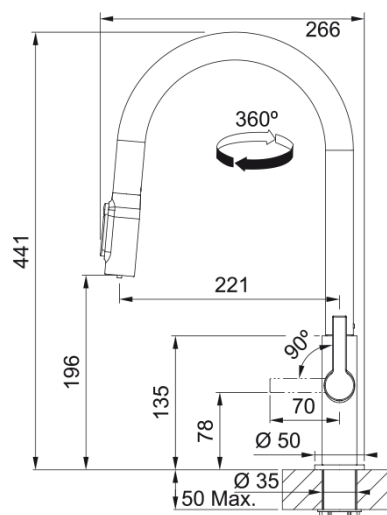

Maris Slim Clear Water J pull-out | 120.0736.602

Bateria filtrująca Maris Slim Clear Water łączy nowoczesny design z funkcjonalnością. Ergonomiczny przycisk na wylewce zapewnia wygodny dostęp do filtrowanej wody, a obracana o 360° wyciągana wylewka w kształcie litery J sprawia, że użytkowanie jest wyjątkowo komfortowe. Dzięki filtrowanej wodzie dostępnej bezpośrednio z kuchennego kranu zmniejsza potrzebę kupowania plastikowych butelek, wspierając ochronę środowiska.

Informacje o produkcie

Typ wylewki	Wylewka typu J
Kolor	Miedziany
Materiał	Mosiądz
Wąż wylewki	Nylonowy, czarny

Wymiary

Średnica otworu montażowego	35 mm
Rozmiar głowicy	25 mm

Instalacja

Sposób montażu	Nakrętka na korpus
Przyłącze	3/8"
Dł. wężyków podłączeniowych	470 mm

Cechy produktu

Ciśnienie	Wysokociśnieniowa
Wersja	wyjmowana wylewka z prysznicem
Umieszczenie mieszacza	Mieszacz z boku
Zakres obrotu wylewki	360°

Dane identyfikacyjne

Marka	Franke
Rodzina produktów	Maris
Linia	Maris Slim