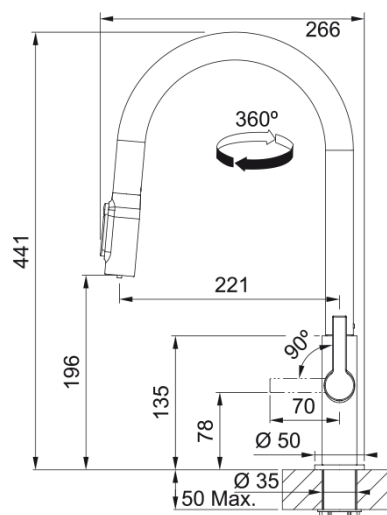

Maris Slim Clear Water J pull-out | 120.0736.601

Bateria filtrująca Maris Slim Clear Water łączy nowoczesny design z funkcjonalnością. Ergonomiczny przycisk na wylewce zapewnia wygodny dostęp do filtrowanej wody, a obracana o 360° wyciągana wylewka w kształcie litery J sprawia, że użytkowanie jest wyjątkowo komfortowe. Dzięki filtrowanej wodzie dostępnej bezpośrednio z kuchennego kranu zmniejsza potrzebę kupowania plastikowych butelek, wspierając ochronę środowiska.

Informacje o produkcie

Typ wylewki	Wylewka typu J
Kolor	Złoty
Materiał	Mosiądz
Wąż wylewki	Nylonowy, czarny

Wymiary

Średnica otworu montażowego	35 mm
Rozmiar głowicy	25 mm

Instalacja

Sposób montażu	Nakrętka na korpus
Przyłącze	3/8"
Dł. wężyków podłączeniowych	470 mm

Cechy produktu

Ciśnienie	Wysokociśnieniowa
Wersja	wyjmowana wylewka z prysznicem
Umieszczenie mieszacza	Mieszacz z boku
Zakres obrotu wylewki	360°

Dane identyfikacyjne

Marka	Franke
Rodzina produktów	Maris
Linia	Maris Slim