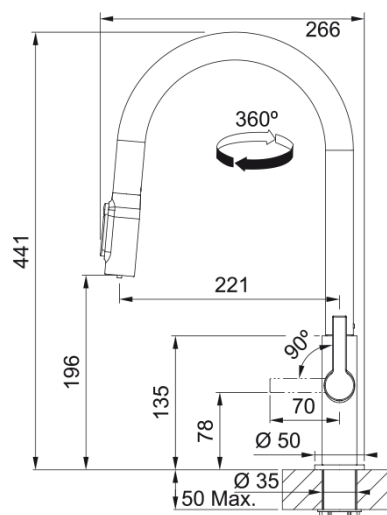

Maris Slim Clear Water J pull-out | 120.0736.603

Bateria filtrująca Maris Slim Clear Water łączy nowoczesny design z funkcjonalnością. Ergonomiczny przycisk na wylewce zapewnia wygodny dostęp do filtrowanej wody, a obracana o 360° wyciągana wylewka w kształcie litery J sprawia, że użytkowanie jest wyjątkowo komfortowe. Dzięki filtrowanej wodzie dostępnej bezpośrednio z kuchennego kranu zmniejsza potrzebę kupowania plastikowych butelek, wspierając ochronę środowiska.

Informacje o produkcie

Typ wylewki	Wylewka typu J
Kolor	Antracyt
Materiał	Mosiądz
Wąż wylewki	Nylonowy, czarny

Wymiary

Średnica otworu montażowego	35 mm
Rozmiar głowicy	25 mm

Instalacja

Sposób montażu	Nakrętka na korpus
Przyłącze	3/8"
Dł. wężyków podłączeniowych	470 mm

Cechy produktu

Ciśnienie	Wysokociśnieniowa
Wersja	wyjmowana wylewka z prysznicem
Umieszczenie mieszacza	Mieszacz z boku
Zakres obrotu wylewki	360°

Dane identyfikacyjne

Marka	Franke
Rodzina produktów	Maris
Linia	Maris Slim