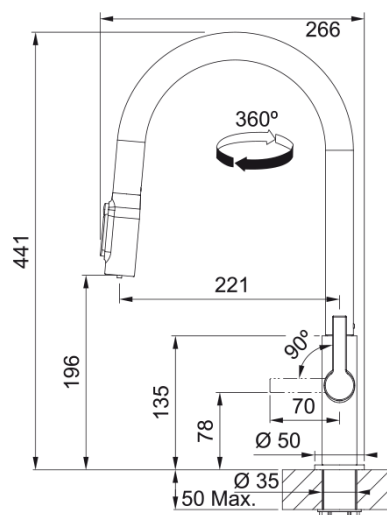

Maris Slim Clear Water J pull-out | 120.0730.870

Bateria filtrująca Maris Slim Clear Water łączy nowoczesny design z funkcjonalnością. Ergonomiczny przycisk na wylewce zapewnia wygodny dostęp do filtrowanej wody, a obracana o 360° wyciągana wylewka w kształcie litery J sprawia, że użytkowanie jest wyjątkowo komfortowe. Dzięki filtrowanej wodzie dostępnej bezpośrednio z kuchennego kranu zmniejsza potrzebę kupowania plastikowych butelek, wspierając ochronę środowiska.

Informacje o produkcie

Typ wylewki	Wylewka typu J
Kolor	Chrom
Materiał	Mosiądz
Wąż wylewki	Nylonowy, czarny

Wymiary

Średnica otworu montażowego	35 mm
Rozmiar głowicy	25 mm

Instalacja

Sposób montażu	Nakrętka na korpus
Przyłącze	3/8"
Dł. wężyków podłączeniowych	470 mm

Cechy produktu

Ciśnienie	Wysokociśnieniowa
Wersja	wyjmowana wylewka z prysznicem
Umieszczenie mieszacza	Mieszacz z boku
Zakres obrotu wylewki	360°

Dane identyfikacyjne

Marka	Franke
Rodzina produktów	Maris
Linia	Maris Slim