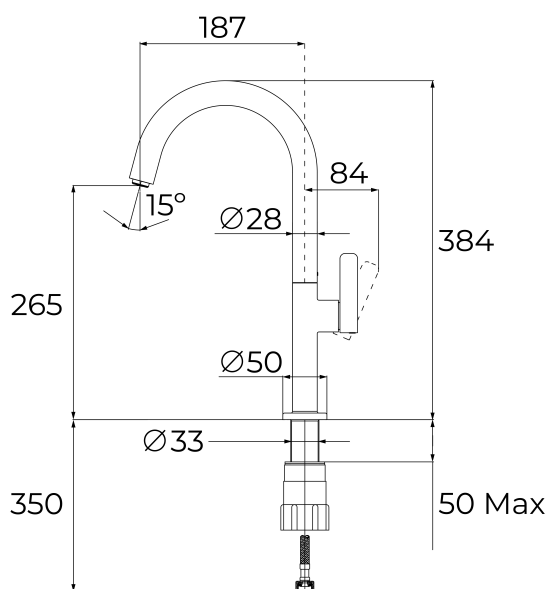

Aerator
zapobiegający
osadzaniu
się
kamienia

Easy_Quick

Obrotowa
wylewka

NUMER REFERENCYJNY

REF: 116030062

EAN: 8434778027129

SPECYFIKACJA

Nowa seria Oval

Bateria kuchenna

Smukła, elegancka konstrukcja

Obrotowa wylewka 360°

Perlator zapobiegający osadzaniu się kamienia

Przepływ wody ograniczony do 5 l/min

Wyjątkowo wytrzymały, elastyczny wąż ze złączem obrotowym i szybkozłączem

Wkład z ceramicznymi dyskami o dużej wytrzymałości

Średnica wkładu: 28 mm

Średnica wylewki: 28 mm

Bardzo precyzyjna kontrola temperatury

System mocowania Easy-Quick

WYMIARY

Wysokość (mm): 384

Szerokość (mm):

Głębokość (mm):

Długość produktu (mm):

Waga netto (kg): 1,07

KOLORY

116030062 Chrom

116030064 Czarny