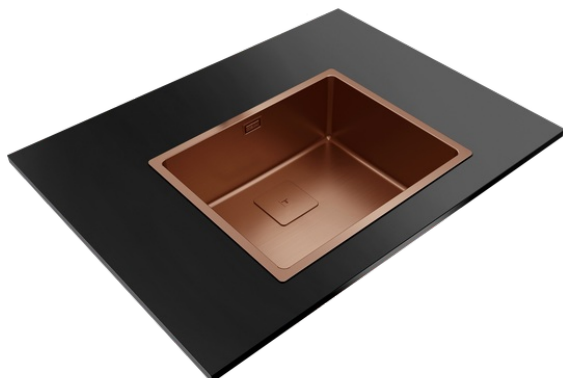

TEKA**FlexLinea RS15 50.40 3½**

Zlewozmywak ze stali szlachetnej z powłoką PVD

200mm

Higieniczny

200 mm

**NUMER REFERENCYJNY**

REF: 115000025

EAN: 8434778004724

SPECYFIKACJA

Edycja Metallic, element kolekcji w kolorze miedzi

Stal szlachetna z powłoką PVD

1 komora zmywania

3 możliwości montażu: wpuszczany, na równi z blatem, podwieszany

Zaokrąglone narożniki R15

Odpływ 3½"

Dekoracyjna, kwadratowa nakładka na odpływ

Elementy wyciszające SilentSmart

Głębokość misy 200 mm

Do szafek 60 cm

WYMIARY**Wysokość (mm):****Szerokość (mm):** 440**Głębokość (mm):** 200**Długość produktu (mm):** 540**Waga netto (kg):** 4,1**KOLORY**