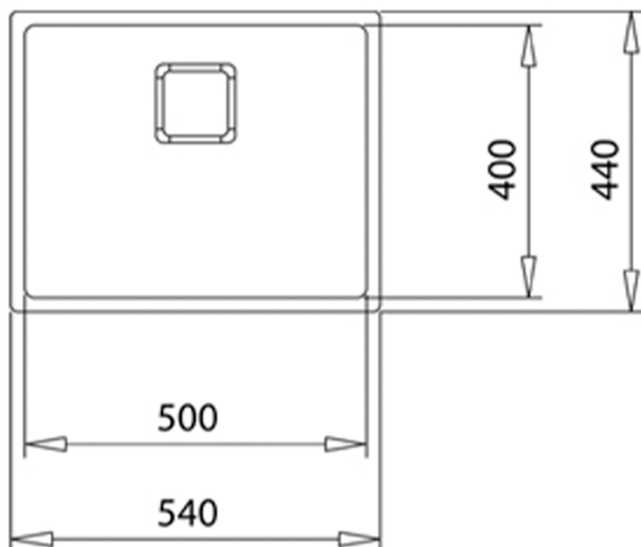

TEKA**FlexLinea RS15 50.40 3½**

Zlewozmywak ze stali szlachetnej z powłoką PVD

200mm

Higieniczny

200 mm

**NUMER REFERENCYJNY**

REF: 115000025

EAN: 8434778004724

SPECYFIKACJA

Edycja Metallic, element kolekcji w kolorze miedzi

Stal szlachetna z powłoką PVD

1 komora zmywania

3 możliwości montażu: wpuszczany, na równi z blatem, podwieszany

Zaokrąglone narożniki R15

Odpływ 3½"

Dekoracyjna, kwadratowa nakładka na odpływ

Elementy wyciszające SilentSmart

Głębokość misy 200 mm

Do szafek 60 cm

WYMIARY**Wysokość (mm):****Szerokość (mm):** 440**Głębokość (mm):** 200**Długość produktu (mm):** 540**Waga netto (kg):** 4,1**KOLORY**