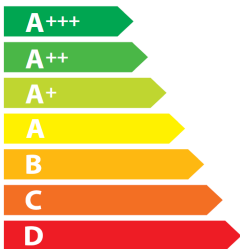

ENERG
енергия · ενεργεια

Globalo

Latapio 60.1

61
kWh/annum

ABCD**E**FG

ABCDEFG

ABCD**E**FG

66 dB