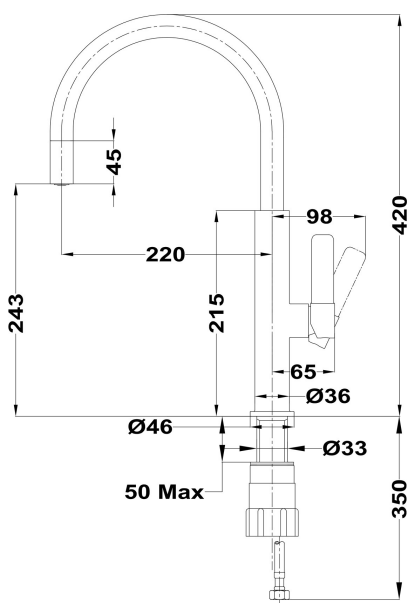

NUMER REFERENCYJNY

REF: 116030024

EAN: 8434778002119

SPECYFIKACJA

Obrotowa wylewka

Perlator zintegrowany z wylewką

Elastyczne wężyki wlotowe 3/8" - 1/2"

WYMIARY

Wysokość (mm): 420

Szerokość (mm):

Głębokość (mm):

Długość produktu (mm):

Waga netto (kg): 0,95

KOLORY

	116030024	Chrom biały
	116030022	Brązowy londyńska cegła
	116030022	Jasno szary
	116030022	Kamienny szary
	116030022	Chrom tytan
	116030022	Chrom mosiądz
	116030022	Chrom czarny
	116030022	Chrom