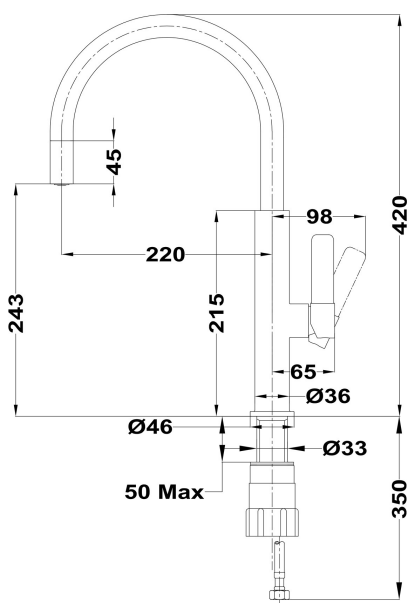

Aerator
zapobiegający
osadzaniu
się
kamienia

Easy_Quick

Oszczędzanie
wody

Obrotowa
wylewka

NUMER REFERENCYJNY

REF: 116030023

EAN: 8434778002102

SPECYFIKACJA

Obrotowa wylewka

Perlator zintegrowany z wylewką

Elastyczne wężyki wlotowe 3/8" - 1/2"

WYMIARY

Wysokość (mm): 420

Szerokość (mm):

Głębokość (mm):

Długość produktu (mm):

Waga netto (kg): 0,95

KOLORY

	116030023	Chrom czarny
	116030022	Brązowy londyńska cegła
	116030022	Jasno szary
	116030022	Kamienny szary
	116030022	Chrom tytan
	116030022	Chrom mosiądz
	116030022	Chrom biały
	116030022	Chrom