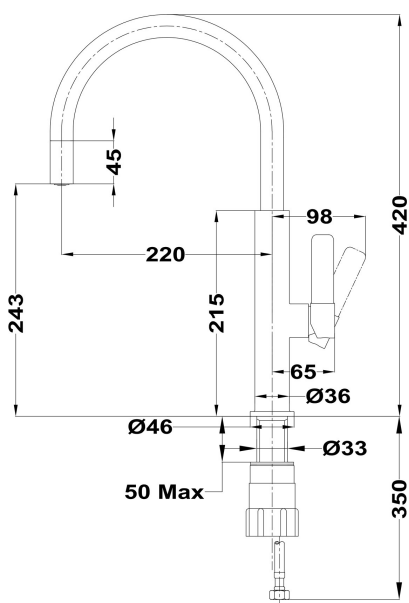

Aerator
zapobiegający
osadzaniu
się
kamienia

Easy_Quick

Oszczędzanie
wody

Obrotowa
wylewka

NUMER REFERENCYJNY

REF: 116030022

EAN: 8434778002096

SPECYFIKACJA

Obracana wylewka,
Ceramiczna głowica o podwyższonej odporności,
Precyzyjne ustawianie temperatury,
Zwiększona czułość i płynność ruchu mieszacza,
Perlator z systemem anti-scale zintegrowany z wylewką,
Elastyczne wężyki wlotowe 3/8" - 1/2",
System łatwego montażu

WYMIARY

Wysokość (mm): 420

Szerokość (mm):

Głębokość (mm):

Długość produktu (mm):

Waga netto (kg): 1,77

KOLORY

116030022 Chrom