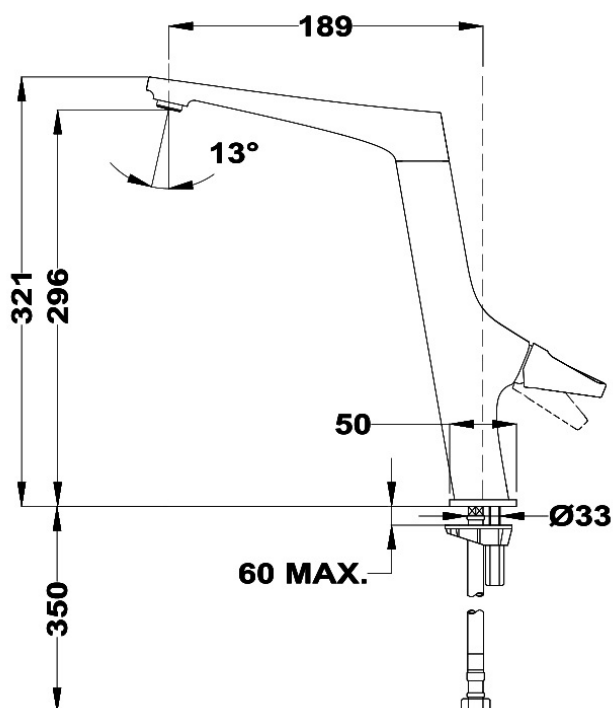

Aerator
zapobiegający
osadzeniu
się
kamienia

Obrotowa
wylewka
zapobiegająca
osadzeniu
się
kamienia

NUMER REFERENCYJNY

REF: 116030030

EAN: 8434778008951

SPECYFIKACJA

Bateria kuchenna
Perlator zapobiegający osadzeniu się kamienia
Obrotowa wylewka
Głowica z zaworem ceramicznym
Precyzyjne ustawianie temperatury
Wężyki elastyczne 3/8 "- 1/2"

WYMIARY

Wysokość (mm): 321**Szerokość (mm):****Głębokość (mm):****Długość produktu (mm):****Waga netto (kg):** 1,95

KOLORY

116030030

Chrom