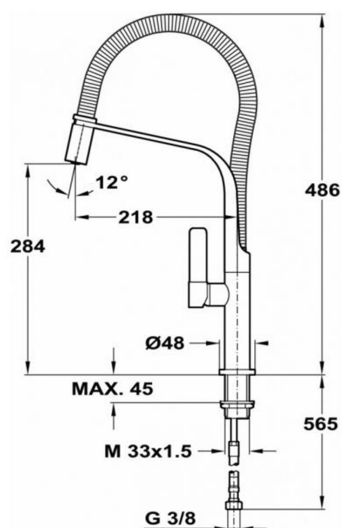

KOLORY

62997020FW Chrom biały

62997020FN Chrom czarny