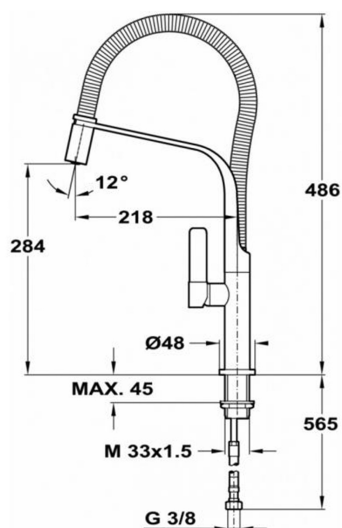

KOLORY

62997020FN

Chrom czarny

62997020FW

Chrom biały