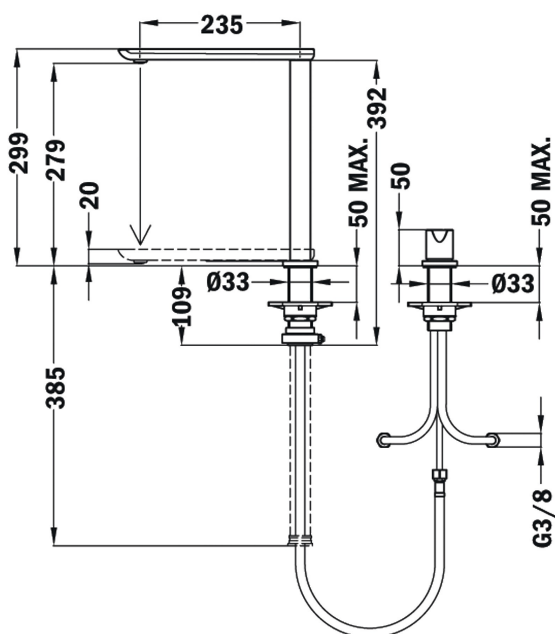

NUMER REFERENCYJNY

REF: 629850200

EAN: 8421152131589

SPECYFIKACJA

Bateria mieszakowa podokienna
Ruchoma wylewka obracalna o 360°
Gowica z zaworem ceramicznym
Elastyczne przyłącza w oplocie stalowym
Otwór na baterię: 35 mm
Wysokość: 20/50/299 mm
Wysięg: 220 mm
Wykończenie: chrom

WYMIARY

Wysokość (mm): 299

Szerokość (mm):

Głębokość (mm):

Długość produktu (mm):

Waga netto (kg): 2,27

KOLORY

629850200

Chrom