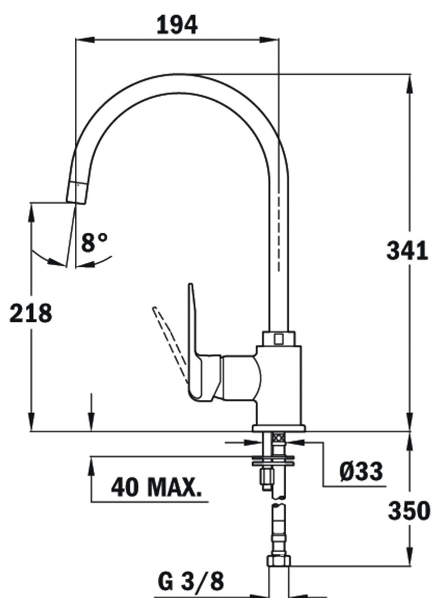

NUMER REFERENCYJNY

REF: 53995120FW

EAN: 8421152137123

SPECYFIKACJA

Bateria kuchenna
Obrotowa wylewka
Perlator zapobiegający osadzeniu się kamienia
Głowica z zaworem ceramicznym
Prezycyjne ustawianie temperatury
Wężyki elastyczne 3/8 "

WYMIARY

Wysokość (mm): 341

Szerokość (mm):

Głębokość (mm):

Długość produktu (mm):

Waga netto (kg): 1,55

KOLORY

	53995120FW	Biały
	5399512	Czarny
	5399512	Czarny Carbon
	5399512	Piaskowy beż
	5399512	Onyks
	5399512	Chrom