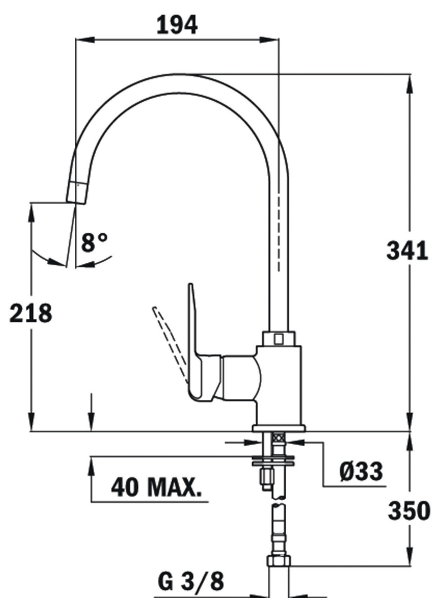

Aerator
zapobiegający
osadzeniu
się
kamienia

Obrotowa

wylewka
zapobiegający
osadzeniu
się
kamienia

NUMER REFERENCYJNY

REF: 5399512 EAN: 8421152066669

SPECYFIKACJA

Bateria mieszakowa
Ruchoma wylewka obracalna o 360°
System anti-scale w perlatorze
Głowica z zaworem ceramicznym
Elastyczne przyłącza w oplocie stalowym
Otwór na baterię: 35 mm
Wysięg: 194 mm
Wysokość: 218 mm / 341 mm
Wykonanie: chrom

WYMIARY

Wysokość (mm): 341

Szerokość (mm):

Głębokość (mm):

Długość produktu (mm):

Waga netto (kg): 1,55

KOLORY

	5399512	Chrom
	53995120Q	Biały
	53995120Q	Czarny
	53995120Q	Czarny Carbon
	53995120Q	Piaskowy beż
	53995120Q	Onyks