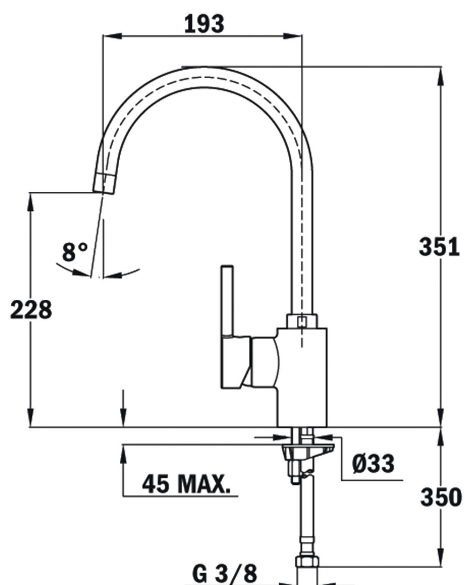

NUMER REFERENCYJNY

REF: 239151200

EAN: 8421152084717

SPECYFIKACJA

Bateria mieszakowa

Ruchoma wylewka obracalna o 360°

System anti-scale w perlatorze

Głowica z zaworem ceramicznym

Elastyczne przyłącza w oplocie stalowym

Otwór na baterię: 35 mm

Wysięg: 193 mm

Wysokość: 228 mm / 351 mm

Wykonanie: chrom

WYMIARY

Wysokość (mm): 351

Szerokość (mm):

Głębokość (mm):

Długość produktu (mm):

Waga netto (kg): 1,2

KOLORY

239151200

Chrom