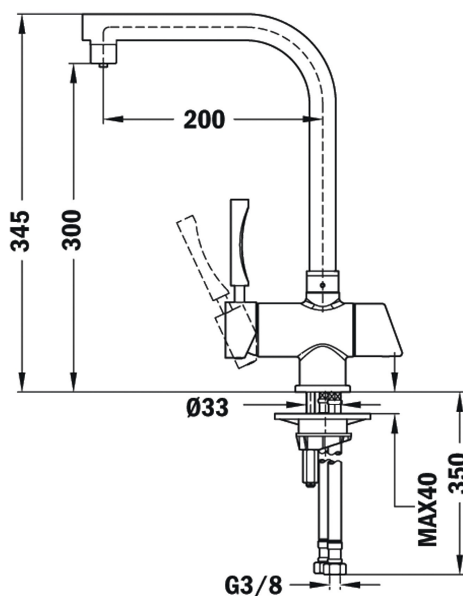

Aerator
zapobiegający
osadzeniu
się
kamienia

Filtr

Obrotowa
czyszczący wylewka

NUMER REFERENCYJNY

REF: 182060200

EAN: 8421152131503

SPECYFIKACJA

Bateria mieszakowa

Ruchoma wylewka obracalna o 360°

Oddzielne wyjście w wylewce na wodę przefiltrowaną

System anti-scale w perlatorze

Głowica z zaworem ceramicznym

Elastyczne przyłącza w oplocie stalowym

Otwór na baterię 35 mm

Wysięg 200 mm

Wysokość 345 mm

Chrom

Wyposażenie za dodatkową opłatą: system filtrujący, wkład filtrujący

WYMIARY

Wysokość (mm): 345

Szerokość (mm):

Głębokość (mm):

Długość produktu (mm):

Waga netto (kg): 2,24

KOLORY

182060200

Chrom