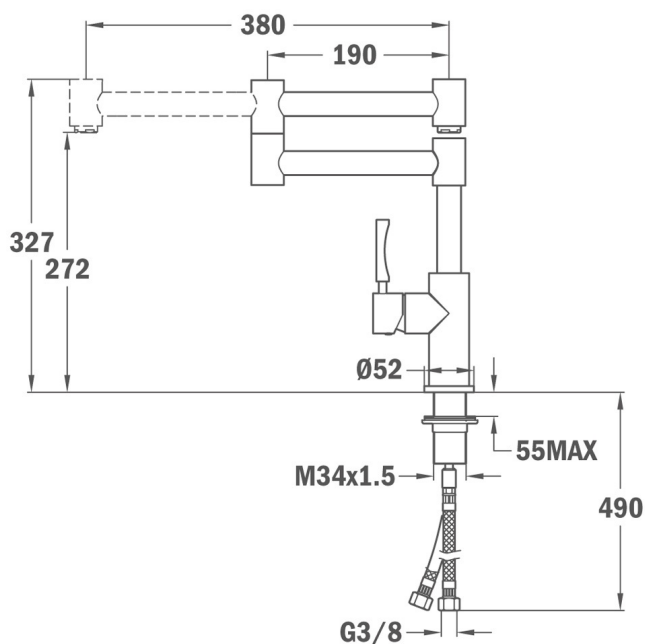

KOLORY

749830200

Stal nierdzewna