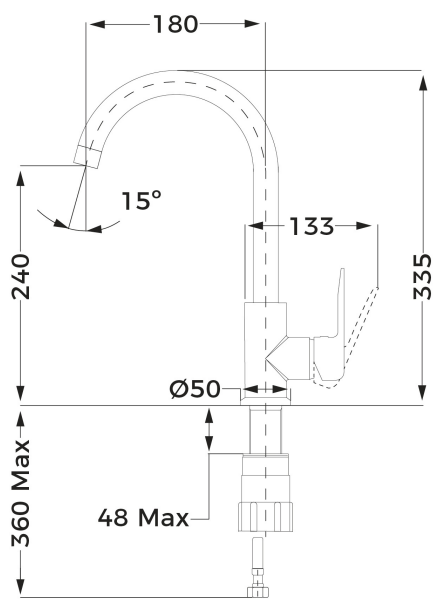

## NUMER REFERENCYJNY

REF: 53915620N

EAN: 8421152108673

## SPECYFIKACJA

Obrotowa wylewka

Perlator Anti-scale

Głowica z zaworem ceramicznym

Płynna praca mieszaka

System łatwego montażu Easy-Quick

Wężyki podłączeniowe 3/8" - 1/2" w zestawie

## WYMIARY

**Wysokość (mm):** 335

**Szerokość (mm):**

**Głębokość (mm):**

**Długość produktu (mm):**

**Waga netto (kg):** 1