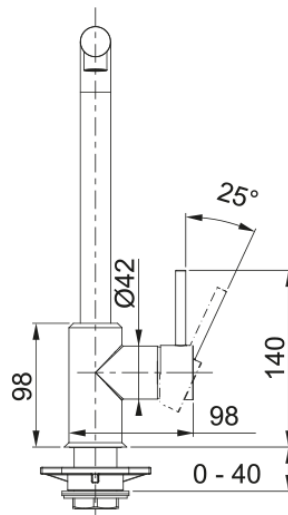

Sirius L Side pull-out | 115.0668.280

Informacje o produkcie

Typ wylewki	Wylewka typu L
Kolor	Chrom
Materiał	Mosiądz
Wąż wylewki	Materiałowy
Materiał wykonania wylewki	Mosiądz

Wymiary

Średnica otworu montażowego	35 mm
Rozmiar głowicy	35 mm
Wysokość całkowita [mm]	333.0

Instalacja

Sposób montażu	Nakrętka na korpus
Przyłącze	3/8"
Dł. wężyków podłączeniowych	400 mm

Cechy produktu

Ciśnienie	Wysokociśnieniowa
Wersja	Wyciągana wylewka
Umieszczenie mieszacza	Mieszacz z boku
Zakres obrotu wylewki	360°