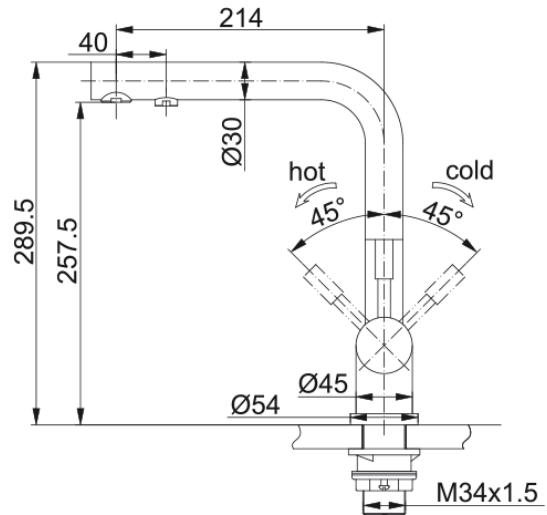

Atlas Clear Water zestaw z filtrem | 120.0637.657

Informacje o produkcie

Typ wylewki	Wylewka typu L
Kolor	Stal szlachetna
Materiał	Stal szlachetna 304

Wymiary

Średnica otworu montażowego	35 mm
Rozmiar głowicy	35 mm

Instalacja

Sposób montażu	Nakrętka na korpus
Przyłącze	3/8"
Dł. wężyków podłączeniowych	600 mm

Cechy produktu

Ciśnienie	Wysokociśnieniowa
Wersja	Stała wylewka
Umiejscowienie mieszacza	Podwójny mieszacz
Zakres obrotu wylewki	360°