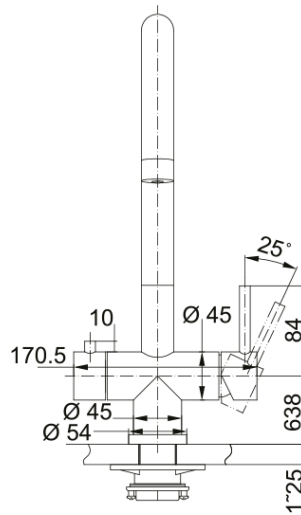

Eos Clear Water zestaw z filtrem | 120.0637.656

Informacje o produkcie

Typ wylewki	Wylewka typu J
Kolor	Stal szlachetna
Materiał	Stal szlachetna 304

Wymiary

Średnica otworu montażowego	35 mm
Rozmiar głowicy	35 mm

Instalacja

Sposób montażu	Nakrętka na korpus
Przyłącze	3/8"
Dł. wężyków podłączeniowych	600 mm

Cechy produktu

Ciśnienie	Wysokociśnieniowa
Wersja	Stała wylewka
Umiejscowienie mieszacza	Podwójny mieszacz
Zakres obrotu wylewki	360°