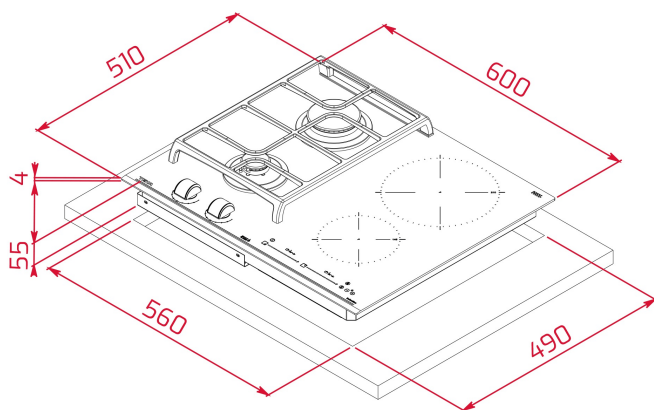

TEKA**TOTAL JZC 64322 ABC**

Płyta indukcyjno-gazowa 60 cm

Automatyczny zapłon

Autoblokada ExactFlame

ExactFlame

Łatwa instalacja

MultiSlider

Moc

Power Plus

NUMER REFERENCYJNY

REF: 112570203

EAN: 8434778019889

SPECYFIKACJA

Płyta indukcyjno-gazowa

Sterowanie sensorowe MultiSlider

Regulacja płomienia ExactFlame (9 poziomów)

Timer

2 pola indukcyjne i 2 palniki gazowe

Pola indukcyjne: 1 x 210 Ø (2250-3000 W) i 1 x 145 Ø (1250-1800 W)

Palniki gazowe: 2.8 kW i 1.0 kW

Żeliwne ruszty

Automatyczna zapalarka w pokrętle

Zabezpieczenie przeciwwypływowe gazu

WYMIARY

Wysokość (mm): 98**Szerokość (mm):** 600**Głębokość (mm):** 510**Długość produktu (mm):****Waga netto (kg):** 12,8

DANE TECHNICZNE

Wskaźnik mocy (V): 220-240

Częstotliwość (Hz): 50/60

Maksymalna moc nominalna (W): 3500