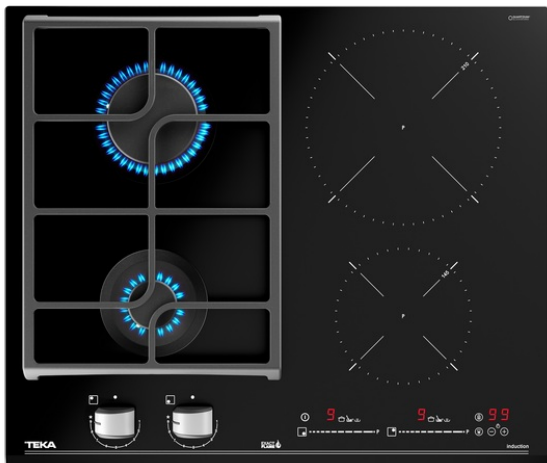

TEKA**TOTAL JZC 64322 ABC**

Płyta indukcyjno-gazowa 60 cm

Automatyczny zapłon

Autoblokada ExactFlame

ExactFlame

Łatwa instalacja

MultiSlider

Moc

Power Plus

NUMER REFERENCYJNY

REF: 112570203

EAN: 8434778019889

SPECYFIKACJA

Płyta indukcyjno-gazowa

Sterowanie sensorowe MultiSlider

Regulacja płomienia ExactFlame (9 poziomów)

Timer

2 pola indukcyjne i 2 palniki gazowe

Pola indukcyjne: 1 x 210 Ø (2250-3000 W) i 1 x 145 Ø (1250-1800 W)

Palniki gazowe: 2.8 kW i 1.0 kW

Żeliwne ruszty

Automatyczna zapalarka w pokrętle

Zabezpieczenie przeciwwypływowe gazu

Funkcja Power Plus (Booster)

3 funkcje specjalne pól indukcyjnych: Gotowanie na wolnym ogniu, Rozpuszczanie, Utrzymywanie w ciepłe

Moc maksymalna (gaz): 4.0 kW

Moc maksymalna (indukcja): 3500 W

Wytrzymałe szkło ceramiczne: 4 mm