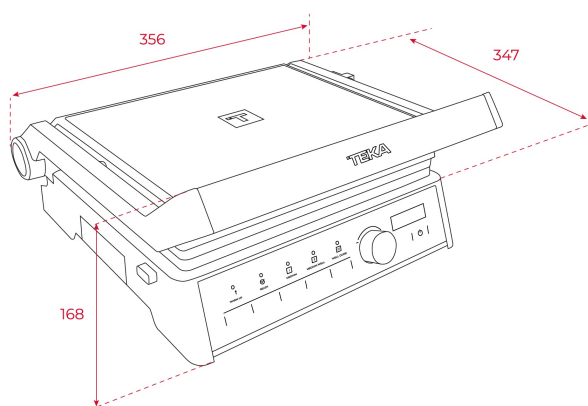

Funkcje specjalne: stek, hot dog, ryba, kanapka i hamburger (3 stopnie wysmażenia)

Sterowanie elektroniczne za pomocą pokrętła

Elementy grzejne górne i dolne o mocy 1000 W

Regulator temperatury w zakresie 150 – 230°C

Ustawienie grubości np. steka

Lampka kontrolna nagrzewania

Wskaźnik temperatury

Ociekacz na tłuszcz

Zdejmowane płytki ryflowane z powłoką nieprzywierającą

Maksymalna moc nominalna 2000 W

Przewód przyłączeniowy o długości 80 cm

**WYMIARY****Wysokość (mm):** 168**Szerokość (mm):** 356**Głębokość (mm):** 347**Długość produktu (mm):****Waga netto (kg):** 4.2**KOLORY**

111510000

Czarne szkło