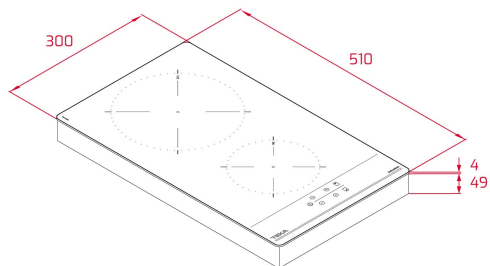

TEKA**EASY IBC 32000 TTC**

Płyta indukcyjna 30 cm

Autoblokada

Łatwa
instalacja

Moc

Power Plus

NUMER REFERENCYJNY

REF: 112520027

EAN: 8434778017274

SPECYFIKACJA

2 pola indukcyjne: 1 x Ø 145 mm, 1 x Ø 210 mm

Sterowanie sensorowe

Power Plus

Power Management

Timer

AutoLock

Wskaźnik ciepła resztkowego

System montażu Slim Fast-Click

WYMIARY

Wysokość (mm): 53**Szerokość (mm):** 300**Głębokość (mm):** 510**Długość produktu (mm):****Waga netto (kg):** 4,70

DANE TECHNICZNE

Wskaźnik mocy (V): 220-240