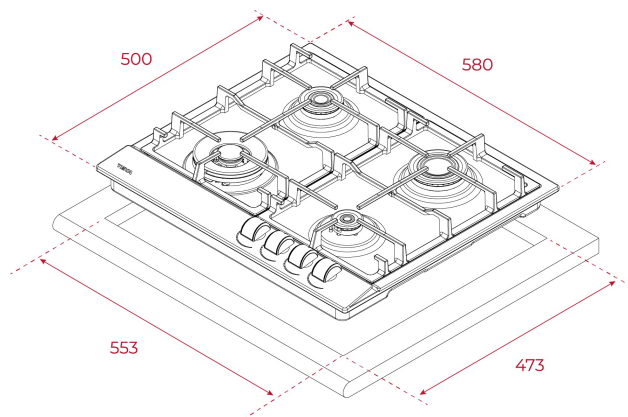

TEKA**TOTAL GSC 64320 SB**

Płyta gazowa 60 cm

Automatyczny zapłon
Autoblokada

NUMER REFERENCYJNY

REF: 112610063

EAN: 8434778022957

SPECYFIKACJA

Płyta gazowa

Pokręta sterujące z przodu płyty

4 palniki

1 palnik z podwójną koroną, 4,00 kW

1 palnik duży, 2,80 kW

1 palnik średni, 1,75 kW

1 palnik mały, 1,00 kW

Powierzchnia ze stali szlachetnej

Zapalarka w pokręcie

Zabezpieczenie przeciwwypływowe gazu

Żeliwne ruszty

Maksymalna moc: 9550 W

WYMIARY

Wysokość (mm): 85**Szerokość (mm):** 580**Głębokość (mm):** 500**Długość produktu (mm):****Waga netto (kg):** 8,75

DANE TECHNICZNE

Wskaźnik mocy (V): 220-240

Częstotliwość (Hz): 50/60

Maksymalna moc nominalna (W): -

KOLORY

112610063

Stal nierdzewna