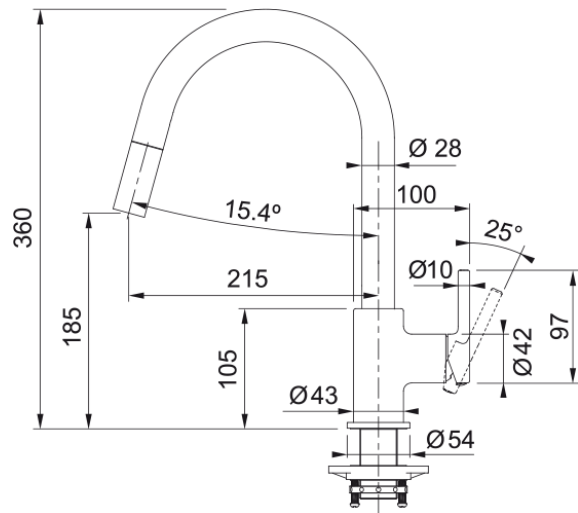

Lina pull-out | 115.0626.053

Dane techniczne

Informacje o produkcie

Typ wylewki	Wylewka typu J
Kolor	Czarny mat
Materiał	Mosiądz
Wąż wylewki	Nylonowy, czarny
Materiał wykonania wylewki	Tworzywo sztuczne

Wymiary

Średnica otworu montażowego	35 mm
Rozmiar głowicy	35 mm

Instalacja

Sposób montażu	Nakrętka na korpus
Przyłącze	3/8"
Dł. wężyków podłączeniowych	450 mm

Cechy produktu

Ciśnienie	Wysokociśnieniowa
Wersja	Wyciągana wylewka
Umieszczenie mieszacza	Mieszacz z boku
Zakres obrotu wylewki	150°