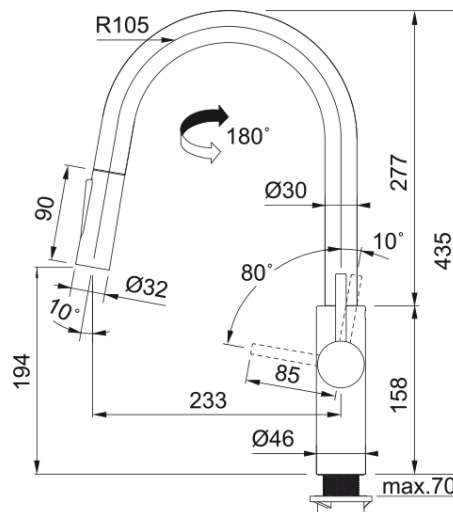

Pescara Slide-In | 115.0538.940

Baterie z linii Pescara zostały zaprojektowane tak, by zachwycać nowoczesnym i eleganckim wzornictwem, a jednocześnie ułatwiać codzienne czynności w kuchni. Posiadają trwałe i nowoczesne głowice ceramiczne, zapewniające długoletnie, bezawaryjne użytkowanie.

Dane techniczne

Informacje o produkcie

Typ wylewki	Wylewka typu J
Kolor	Chrom
Materiał	Mosiądz
Wąż wylewki	Nylonowy, szary
Materiał wykonania wylewki	Tworzywo sztuczne

Wymiary

Średnica otworu montażowego	35 mm
Rozmiar głowicy	35 mm

Instalacja

Sposób montażu	Nakrętka na korpus
Przyłącze	3/8"
Dł. wężyków podłączeniowych	450 mm

Cechy produktu

Ciśnienie	Wysokociśnieniowa
Wersja	Wylewka z funkcją prysznica
Umiejscowienie mieszacza	Mieszacz z boku
Zakres obrotu wylewki	180°

Dane identyfikacyjne

Marka	Franke
Rodzina produktów	Mythos
Linia	Pescara

Cechy i funkcje produktu

Funkcja water saving	Nie
Rodzaj aeratora	Laminarny