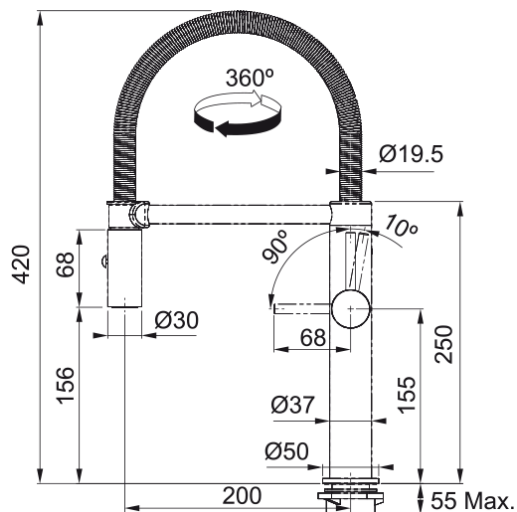

Pescara L semi-pro | 115.0472.960

Baterie z linii Pescara zostały zaprojektowane tak, by zachwycać nowoczesnym i eleganckim wzornictwem, a jednocześnie ułatwiać codzienne czynności w kuchni. Posiadają trwałe i nowoczesne głowice ceramiczne, zapewniające długoletnie, bezawaryjne użytkowanie.

Dane techniczne

Informacje o produkcie

Typ wylewki	Ruchoma (półprofesjonalna)
Kolor	Stal szlachetna
Materiał	Stal szlachetna 304
Wąż wylewki	Metalowy
Materiał wykonania wylewki	Stal szlachetna

Wymiary

Średnica otworu montażowego	35 mm
Rozmiar głowicy	28 mm

Instalacja

Sposób montażu	Nakrętka na korpus
Przyłącze	3/8"
Dł. wężyków podłączeniowych	450 mm

Cechy produktu

Ciśnienie	Wysokociśnieniowa
Wersja	Wylewka z funkcją prysznica
Umiejscowienie mieszacza	Mieszacz z boku
Zakres obrotu wylewki	360°