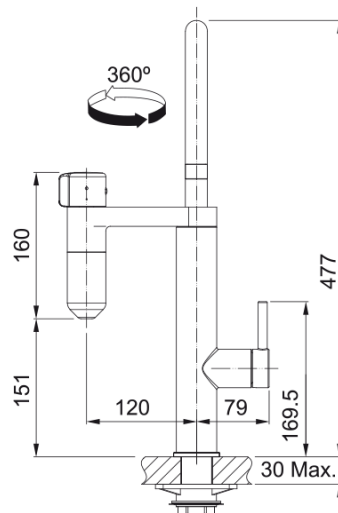

Vital J | 120.0621.312

Bateria filtrująca Vital z opatentowanym kapsułkowym system filtrowania, sprawia, że proces oczyszczania wody przebiega szybciej i łatwiej. Model ten nie wymaga instalowania dodatkowych urządzeń pod zlewozmywakiem, pozwalając tym samym zaoszczędzić cenne miejsce. Jest to pierwszy system łączący aktywny filtr węglowy z zaawansowaną technologicznie membraną filtrującą, który pozwala na usunięcie 99,9% bakterii i takiego samego odsetka wirusów. Filtr baterii wyłapuje ponadto mikrocząsteczki plastiku. Woda jest pozbawiona osadów i rdzy, a przy okazji bez nieprzyjemnego zapachu i o doskonałym smaku.

Dane techniczne

Informacje o produkcie

Typ wylewki	Wylewka typu J
Kolor	Czarna stal szlachetna
Materiał	Mosiądz

Wymiary

Średnica otworu montażowego	35 mm
Rozmiar głowicy	35 mm

Instalacja

Sposób montażu	Nakrętka na korpus
Przyłącze	3/8"
Dł. wężyków podłączeniowych	600 mm

Cechy produktu

Ciśnienie	Wysokociśnieniowa
Wersja	Stała wylewka
Umieszczenie mieszacza	Podwójny mieszacz
Zakres obrotu wylewki	360°

Dane identyfikacyjne

Marka	Franke
Rodzina produktów	Mythos
Linia	Vital

Cechy i funkcje produktu

Funkcja water saving	Nie
Rodzaj aeratora	Laminarny
Funkcje specjalne	Filtrowanie wody