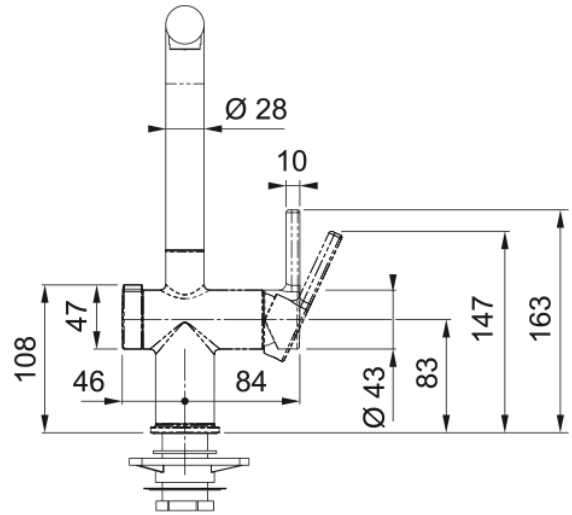

Active L Twist pull-out spray | 115.0669.769

Dane techniczne

Informacje o produkcie

Typ wylewki	Wylewka typu L
Kolor	Czarny mat
Materiał	Mosiądz
Wąż wylewki	Nylonowy, czarny
Materiał wykonania wylewki	Mosiądz

Wymiary

Średnica otworu montażowego	35 mm
Rozmiar głowicy	35 mm

Instalacja

Sposób montażu	Nakrętka na korpus
Przyłącze	3/8"
Dł. wężyków podłączeniowych	450 mm

Cechy produktu

Ciśnienie	Wysokociśnieniowa
Wersja	Wylewka z funkcją prysznica
Umiejscowienie mieszacza	Mieszacz z boku
Zakres obrotu wylewki	180°

Dane identyfikacyjne

Marka	Franke
Rodzina produktów	Mythos
Linia	Active Twist

Cechy i funkcje produktu

Funkcja water saving	Tak
Rodzaj aeratora	Laminarny