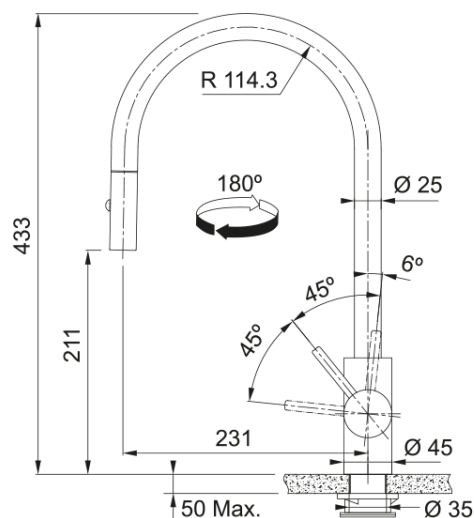

Eos Neo pull-out spray | 115.0628.254

Dane techniczne

Informacje o produkcie

Typ wylewki	Wylewka typu J
Kolor	Miedziany
Materiał	Stal szlachetna 304
Wąż wylewki	Nylonowy, czarny
Materiał wykonania wylewki	Stal szlachetna

Wymiary

Średnica otworu montażowego	35 mm
Rozmiar głowicy	35 mm

Instalacja

Sposób montażu	Nakrętka na korpus
Przyłącze	3/8"
Dł. wężyków podłączeniowych	450 mm

Cechy produktu

Ciśnienie	Wysokociśnieniowa
Wersja	Wylewka z funkcją prysznica
Umiejscowienie mieszacza	Mieszacz z boku
Zakres obrotu wylewki	180°