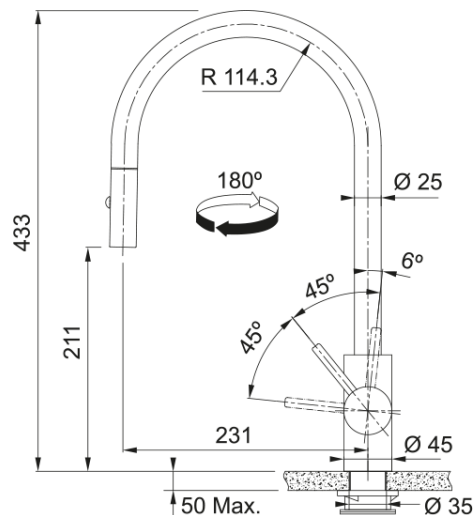

Eos Neo pull-out spray | 115.0681.244

Dane techniczne

Informacje o produkcie

Typ wylewki	Wylewka typu J
Kolor	Złoto
Materiał	Stal szlachetna 304
Wąż wylewki	Nylonowy, czarny
Materiał wykonania wylewki	Stal szlachetna

Wymiary

Średnica otworu montażowego	35 mm
Rozmiar głowicy	35 mm

Instalacja

Sposób montażu	Nakrętka na korpus
Przyłącze	3/8"
Dł. wężyków podłączeniowych	450 mm

Cechy produktu

Ciśnienie	Wysokociśnieniowa
Wersja	Wylewka z funkcją prysznica
Umiejscowienie mieszacza	Mieszacz z boku
Zakres obrotu wylewki	180°

Dane identyfikacyjne

Marka	Franke
Rodzina produktów	Mythos
Linia	Eos Neo

Cechy i funkcje produktu

Funkcja water saving	Nie
Rodzaj aeratora	Laminarny