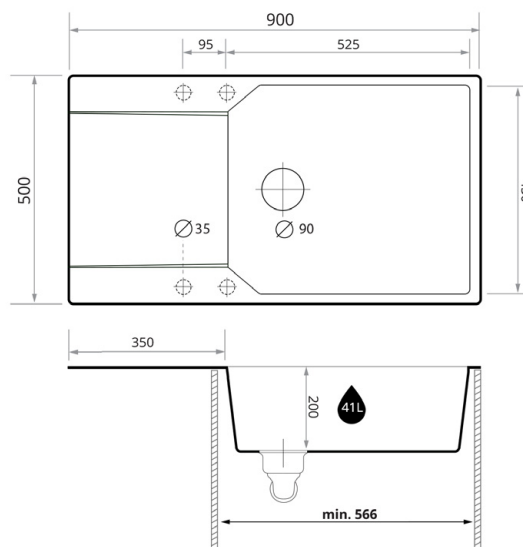

## Dane techniczne

Rodzaj:	zlewozmywak nabladowy
Rozmiar szafki:	od 60 cm
Wymiary zewnętrzne:	900 x 500 mm
Wymiary komory:	525 x 450 x 200 mm
Odwracalny:	Tak
Liczba otworów:	4 podfrezowane otwory

Dostępne akcesoria dodatkowe: