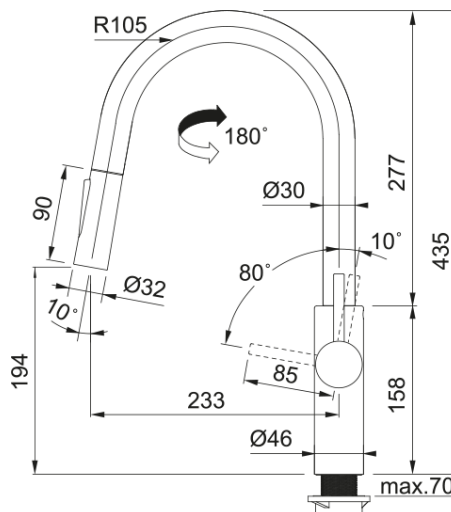

Pescara Slide-in | 115.0575.968

Baterie z linii Pescara zostały zaprojektowane tak, by zachwycać nowoczesnym i eleganckim wzornictwem, a jednocześnie ułatwiać codzienne czynności w kuchni. Posiadają trwałe i nowoczesne głowice ceramiczne, zapewniające długoletnie, bezawaryjne użytkowanie.

Dane techniczne

Informacje o produkcie

Typ wylewki	Wylewka typu J
Kolor	Czarny mat
Materiał	Mosiądz
Wąż wylewki	Nylonowy, szary
Materiał wykonania wylewki	Tworzywo sztuczne

Wymiary

Średnica otworu montażowego	35 mm
Rozmiar głowicy	35 mm

Instalacja

Sposób montażu	Nakrętka na korpus
Przyłącze	3/8"
Dł. wężyków podłączeniowych	450 mm

Cechy produktu

Ciśnienie	Wysokociśnieniowa
Wersja	Wylewka z funkcją prysznica
Umiejscowienie mieszacza	Mieszacz z boku
Zakres obrotu wylewki	180°

Dane identyfikacyjne

Marka	Franke
Rodzina produktów	Mythos
Linia	Pescara

Cechy i funkcje produktu

Funkcja water saving	Nie
Rodzaj aeratora	Laminarny