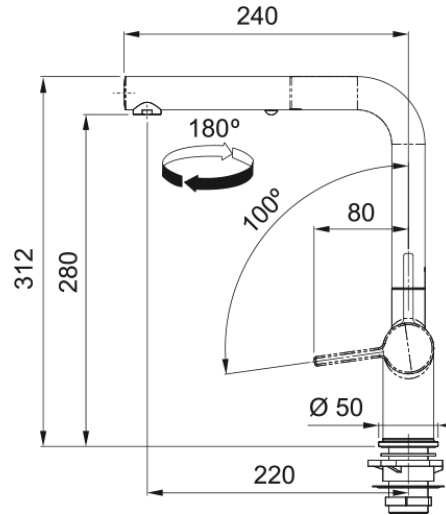

Active L pull-out spray | 115.0653.382

Dane techniczne

Informacje o produkcie

Typ wylewki	Wylewka typu L
Kolor	Czarny mat
Materiał	Mosiądz
Wąż wylewki	Nylonowy, szary
Materiał wykonania wylewki	Mosiądz

Wymiary

Średnica otworu montażowego	35 mm
Rozmiar głowicy	35 mm

Instalacja

Sposób montażu	Nakrętka na korpus
Przyłącze	3/8"
Dł. wężyków podłączeniowych	450 mm

Cechy produktu

Ciśnienie	Wysokociśnieniowa
Wersja	Wylewka z funkcją prysznica
Umiejscowienie mieszacza	Mieszacz z boku
Zakres obrotu wylewki	180°

Dane identyfikacyjne

Marka	Franke
Rodzina produktów	Maris
Linia	Active

Cechy i funkcje produktu

Funkcja water saving	Tak
Rodzaj aeratora	Laminarny