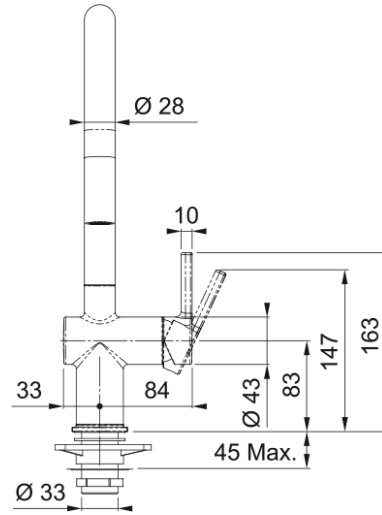

Active J pull-out spray | 115.0653.404

Dane techniczne

Informacje o produkcie

Typ wylewki	Wylewka typu J
Kolor	Czarny mat
Materiał	Mosiądz
Wąż wylewki	Nylonowy, szary
Materiał wykonania wylewki	Mosiądz

Wymiary

Średnica otworu montażowego	35 mm
Rozmiar głowicy	35 mm

Instalacja

Sposób montażu	Nakrętka na korpus
Przyłącze	3/8"
Dł. wężyków podłączeniowych	450 mm

Cechy produktu

Ciśnienie	Wysokociśnieniowa
Wersja	Wylewka z funkcją prysznica
Umiejscowienie mieszacza	Mieszacz z boku
Zakres obrotu wylewki	180°