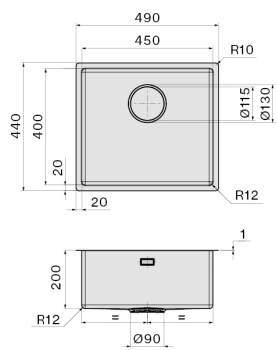

Zdjęcie może dokładnie nie odpowiadać wybranej wersji

DANE OGÓLNE

Równomierna grubość 1 mm
Promień narożników
wewnętrznych 12 mm
Głębokość komory 200 mm
Zestaw mocujący w zestawie
Otwór przelewowy
Bezszwowy system
odwadniający Falmec
Włókno dźwiękochłonne
Głębokość komory 200 mm
Wymiary zewnętrzne 490 x 440
mm
Wymiary komory 450 x 400 mm

DANE TECHNICZNE

Sposób instalacji
Podwieszany
Wymiary
Cabinet 50 cm
Wykończenie
Stal inox AISI 304 18/10 Scotch
Brite
Rodzaj sterowania
None

OPAKOWANIE

Ciężar brutto
8.09 kg
Ciężar netto
4.29 kg
Objętość
0.07 m³
Wymiary opakowania
Długość
550 mm
Wysokość
245 mm
Głębokość
500 mm

Stainless steel draining tray AISI
304 18/10

KACL.991

Iroko wood chopping board 330
x 420 x 18 mm

KACL.992

Polyethylene chopping board
330 x 420 x 18 mm

KACL.993

HPL chopping board 280 x 420 x
18 mm

Wymiar otworu montażowego /
Podwieszany