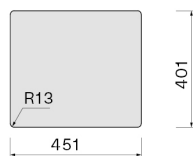

Zdjęcie może dokładnie nie odpowiadać wybranej wersji

DANE OGÓLNE

Równomierna grubość 1 mm
Promień narożników
wewnętrznych 12 mm
Głębokość komory 200 mm
Zestaw mocujący w zestawie
Otwór przelewowy
Bezszwowy system
odwadniający Falmec
Włókno dźwiękochłonne
Głębokość komory 200 mm
Wymiary zewnętrzne 490 x 440
mm
Wymiary komory 450 x 400 mm

DANE TECHNICZNE

Sposób instalacji
Podwieszany
Wymiary
Cabinet 50 cm
Wykończenie
Stal inox AISI 304 18/10 Scotch
Brite
Rodzaj sterowania
None

OPAKOWANIE

Ciężar brutto
8.09 kg
Ciężar netto
4.29 kg
Objętość
0.07 m³
Wymiary opakowania
Długość
550 mm
Wysokość
245 mm
Głębokość
500 mm

Stainless steel draining tray AISI
304 18/10

KACL.991

Iroko wood chopping board 330
x 420 x 18 mm

KACL.992

Polyethylene chopping board
330 x 420 x 18 mm

KACL.993

HPL chopping board 280 x 420 x
18 mm

Wymiar otworu montażowego /
Podwieszany