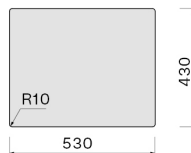

Wymiar otworu montażowego /
Nakładany