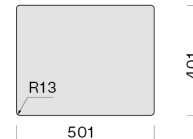

Zdjęcie może dokładnie nie odpowiadać wybranej wersji

DANE OGÓLNE

Równomierna grubość 1 mm
Promień narożników
wewnętrznych 12 mm
Zestaw mocujący w zestawie
Otwór przelewowy
Bezszwowy system
odwadniający Falmec
Głębokość komory 200 mm
Wymiary zewnętrzne 540 x 440
mm
Wymiary komory 500 x 400 mm

SCO5000F.00#PPF

DANE TECHNICZNE

Sposób instalacji
Wpuszczany/Nakładany/Podwieszany
Wymiary
Cabinet 60 cm
Wykończenie
PVD Gunmetal
Stal inox AISI 304 18/10 Scotch
Brite
Rodzaj sterowania
None

OPAKOWANIE

Ciężar brutto
3,56 kg
Ciężar netto
4.62 kg
Objętość
0.08 m³
Wymiary opakowania
Długość
615 mm
Wysokość
245 mm
Głębokość
500 mm

ZUŻYCIE I PODŁĄCZENIE KLASA ENERGETYCZNA

Wymiar otworu montażowego /
Wpuszczany

Wymiar otworu montażowego /
Nakładany

Wymiar otworu montażowego /
Podwieszany