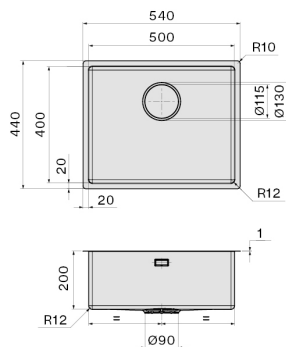

Zdjęcie może dokładnie nie odpowiadać wybranej wersji

DANE OGÓLNE

Równomierna grubość 1 mm
Promień narożników
wewnętrznych 12 mm
Zestaw mocujący w zestawie
Otwór przelewowy
Bezszwowy system
odwadniający Falmec
Głębokość komory 200 mm
Wymiary zewnętrzne 540 x 440
mm
Wymiary komory 500 x 400 mm

SCO5000F.00#PPF

DANE TECHNICZNE

Sposób instalacji
Wpuszczany/Nakładany/Podwieszany
Wymiary
Cabinet 60 cm
Wykończenie
PVD Gunmetal
Stal inox AISI 304 18/10 Scotch
Brite
Rodzaj sterowania
None

OPAKOWANIE

Ciężar brutto
3,56 kg
Ciężar netto
4.62 kg
Objętość
0.08 m³
Wymiary opakowania
Długość
615 mm
Wysokość
245 mm
Głębokość
500 mm

ZUŻYCIE I PODŁĄCZENIE KLASA ENERGETYCZNA

Wymiar otworu montażowego /
Wpuszczany

Wymiar otworu montażowego /
Nakładany

Wymiar otworu montażowego /
Podwieszany