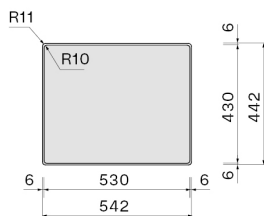

Zdjęcie może dokładnie nie odpowiadać wybranej wersji

DANE OGÓLNE

Równomierna grubość 1 mm
Promień narożników
wewnętrznych 12 mm
Zestaw mocujący w zestawie
Otwór przelewowy
Bezszwowy system
odwadniający Falmec
Głębokość komory 200 mm
Wymiary zewnętrzne 540 x 440
mm
Wymiary komory 500 x 400 mm

SCO5000F.00#PPF

DANE TECHNICZNE

Sposób instalacji
Wpuszczany/Nakładany/Podwieszany
Wymiary
Cabinet 60 cm
Wykończenie
PVD Gunmetal
Stal inox AISI 304 18/10 Scotch
Brite
Rodzaj sterowania
None

OPAKOWANIE

Ciężar brutto
3,56 kg
Ciężar netto
4.62 kg
Objętość
0.08 m³
Wymiary opakowania
Długość
615 mm
Wysokość
245 mm
Głębokość
500 mm

ZUŻYCIE I PODŁĄCZENIE KLASA ENERGETYCZNA

Wymiar otworu montażowego /
Wpuszczany

Wymiar otworu montażowego /
Nakładany

Wymiar otworu montażowego /
Podwieszany