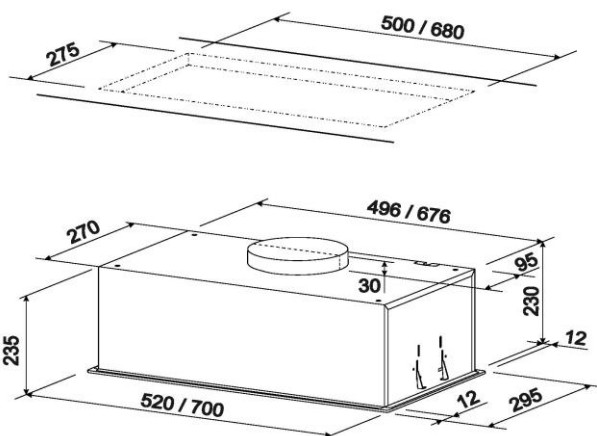

## Dane techniczne:

Okap kuchenny do zabudowy	HIT SPOT VETRO 52 BL
Praca w obiegu otwartym lub zamkniętym	TAK
Klasa energetyczna	C
Materiał okapu	STAL/SZKŁO
Kolor okapu	CZARNY
Klasa energetyczna oświetlenia	A
Klasa wydajności przepływu dynamicznego	C
Klasa efektywności pochłaniania zanieczyszczeń	E
Roczne zużycie energii	77
Ilość silników	1
Rodzaj sterowania	TOUCH CONTROL
Pilot	W ZESTAWIE
Wydajność na 1 biegu:	259
Wydajność na 2 biegu:	450
Wydajność na 3 biegu:	650
Poziom hałasu	68
Głośność na 1 biegu:	52
Głośność na 2 biegu:	61
Głośność na 3 biegu:	68
Wydajność w systemie obiegu otwartego	100%
Wydajność w systemie obiegu zamkniętego	do - 30%
Rodzaj oświetlenia	LISTWA LED
Ilość świateł	2
Moc oświetlenia	6W
Barwa światła	NEUTRALNA
Filtr przeciwtłuszczowy przystosowany do mycia w	TAK
Filtr węglowy FCA0001	AKCESORIA
Diagnostyka zużycia filtrów	NIE
Wymiary urządzenia (sz x w x g) mm	520x235x270
Minimalna głębokość szafki/ cm	270
Minimalna wysokość montażu nad płytą gazową	650
Minimalna wysokość montażu nad płytą elektryczną	500
Średnica rury odprowadzającej	150
Masa urządzenia	7
Kod EAN	5902479081113

## Cechy produktu:

Klasa energetyczna C

Wydajność Min/Max 259/650 m<sup>3</sup>/h

Głośność Min/Max 52/68 dB

Niezależne sterowanie oświetleniem

Praca jako wyciąg lub pochłaniacz

Filtr przeciwtłuszczowy przystosowany do mycia w zmywarce