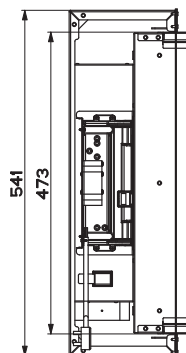

AR كِتَاب التَّرْكِيْب
AR تنبيه! قبل البدء بالتَّركيب، يرجى قراءة تعليمات السلامة الموجودة في كتيب تعليمات الاستعمال.

± 29,3 Kg
(900 mm)

± 34,2 Kg
(1200 mm)

1

2

1

2

3

1

2

3

4

MIN. 18mm
MAX 23mm

$$L = K - 85 + 15\text{mm}$$

5

8