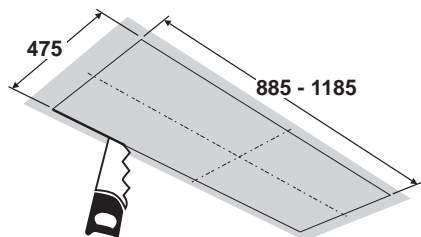

AR كِتَاب التَّرْكِيْب
AR تنبيه! قبل البدء بالتَّركيب، يرجى قراءة تعليمات السلامة الموجودة في كتيب تعليمات الاستعمال.

± 29,3 Kg
(900 mm)

± 34,2 Kg
(1200 mm)

1

2

1

2

3

1

2

3

4

MIN. 18mm
MAX 23mm

$$L = K - 85 + 15\text{mm}$$

5

8